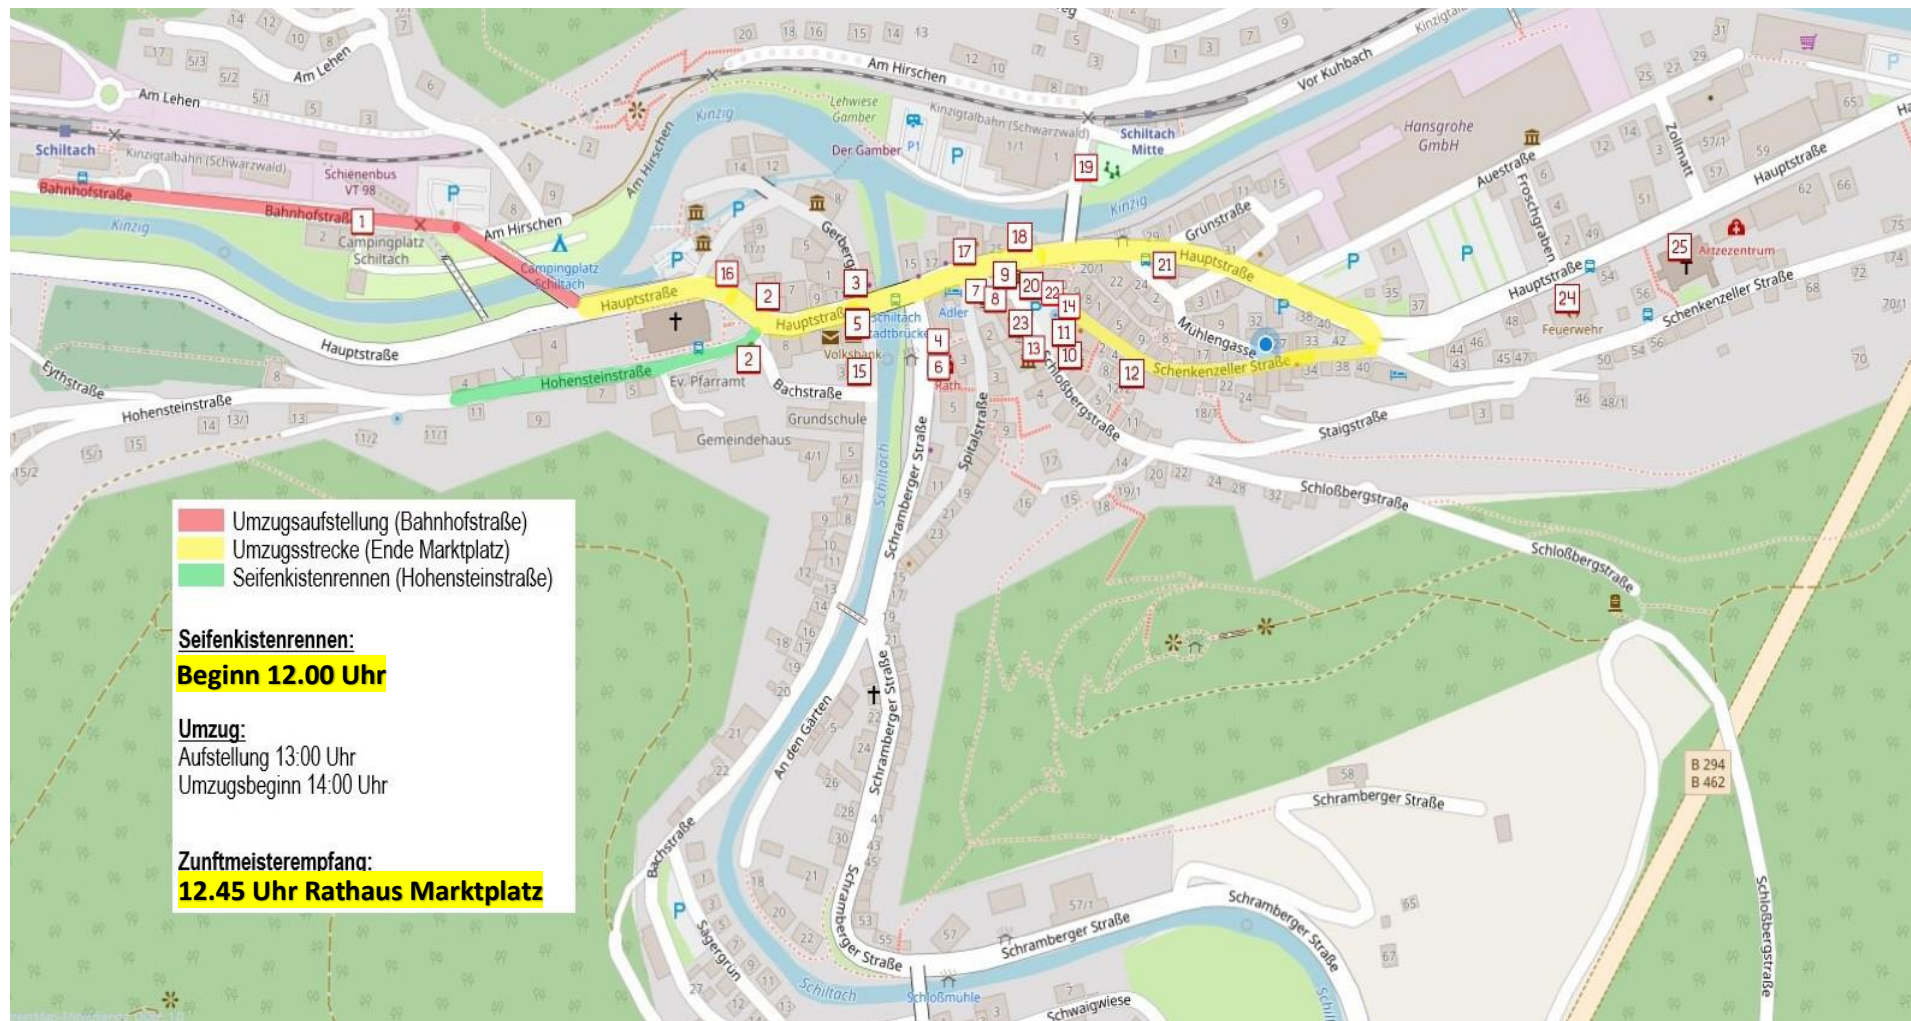

# Lageplan Fasnetsonntag 02. März 2025

# Lageplan Fasnetsonntag 02. März 2025

1. Campingplatz (Getränkestand an der Umzugsaufstellung)
2. Feuerwehr Stadt Schiltach (Getränke an der Umzugsaufstellung)
3. Motorrad-Club (Getränkestand ei der evangelischen Kirche)
4. Stadt- und Feuerwehrkapelle  
(Getränke- u. Essensstand in der Hauptstraße)
5. Handball-Förderverein (Getränkerverkauf an der Bushaltestelle)
6. AH-Spielvereinigung (Getränke- und Essensstand an der VOBA)
7. Fiechtewaldt-Hexen (Wurststand unterhalb Sparkasse)
8. Jose (Spanier) (Getränke- u. Essenstand ehem. Gasthaus Sonne)
8. Jose (Spanier) (Sonnenkeller)
9. Friseur Aura Hair (Sektverkauf Marktplatz)
10. Rathaus Schiltach (ab 14:00 Uhr Barbetrieb Marktplatz)
11. Schuhuhexen (Koch- und Fritschikeller mit Barbetrieb)
11. Wächterhexen (Getränke- u. Essenstand Marktplatz)
12. Narrenzunft Schiltach (Getränke und Essen in der Zunftstube)
13. Städtlewecker (Getränke- und Essensstand Marktplatz)
14. Kaffee Bachbeck
15. DRK-Stand
16. Gasthaus Kreuz
17. Essenswagen Hettich (Hauptstraße)
18. Haddel-Home (Barbetrieb Marktplatz)
19. Pilsbar „Alter Fritz“

## **Bewirtung: Markthalle:**

- Gasthaus Welschdorf (Getränke und Essensstand)
- Fiechtewaldt-Hexen (Umzugswagen)
- Egehaddel (Umzugswagen)

**Wichtig:** Bitte beachtet, dass der Umzug aller Gruppen auf unserem Marktplatz endet.